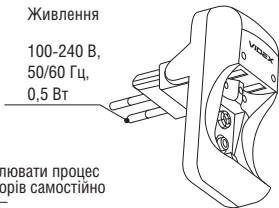

1. ЗАГАЛЬНИЙ ОПИС

Зарядний пристрій N201 - пристосований для багаторазового заряду акумуляторних елементів живлення. Продукт відповідає європейським і національним вимогам щодо електромагнітної сумісності (EMC).

2. ТЕХНІЧНИЙ ОПИС

Виріб призначений для заряду нікель-кадмієвих та нікель-металгідридних акумуляторних елементів живлення. Зарядний пристрій має два незалежних канали для акумуляторів стандарту AAA, AA і один канал для елементів Крона. Встановлений струм заряду для стандарту AA 200мА для кожного відсіку, для стандарту AAA 100мА для кожного відсіку. Для стандарту крона струм заряду складає 35мА. Корпус пристрою оздоблений LED індикацією.

Живлення

100-240 В,
50/60 Гц,
0,5 Вт